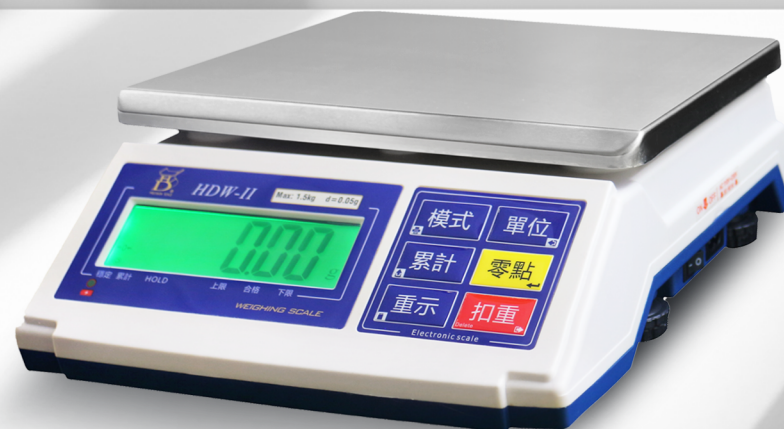

## 雙秤盤設計，不銹鋼秤盤

可隨時沖洗、輕鬆好維護

## 工程外殼、防水、防塵

全鋁支架加厚堅固耐用

Unit

單位轉換

Gather

累計功能

Weight

扣重功能

Hi-Lo

上下限警示

秤盤尺寸	215 X 260 mm
秤體尺寸	260 X 340 X 110 mm
秤體淨重	約 3.5 KG
規格	500g x 0.05g / 3000g x 0.1g / 6000g x 0.2g 15000g x 0.5g / 30000g x 1g

應用廣泛、符合各行業需求

隨時記錄重量數據

1

LCD 超大字幕  
28mm LCD 綠色背光  
清晰明亮好辨識

2

低電壓充電燈顯示  
滿電下約可以  
使用 150 小時 (6V4)

3

數位線性校正  
可任意輸入砝碼重量  
進行數位線性校正

4

高精度感應器  
AD 轉換技術  
顯示快速、穩定性極佳

5

多種轉換單位  
kg 公斤、g 公克、t 台兩、lb 磅  
等多種秤重單位切換