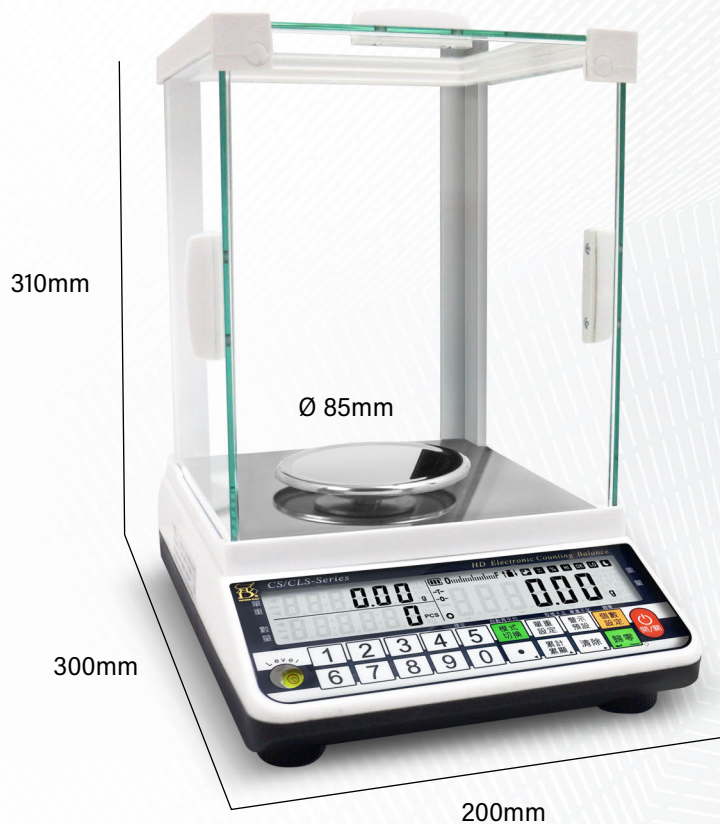

Precision
Balance

CLS

精密型計數電子天平

精密輕巧、多項實用功能

超廣量程設計、小物品較大重量都可輕鬆計算數量
設定單重後可測出秤重物數量、最小秤量0.001公克
秤重數量多後自動平均單一物件重量

單位轉換

上下限警示

計數功能

RS232接口

累計功能

型號	量程	可讀性(g)	操作溫度範圍(°C)	秤盤尺寸(mm)	外觀尺寸(mm)	重量(g)
CLS-60A	60g	0.001g	10-40	玻璃防風罩 Ø 85mm	300X200X310mm	3500
CLS-120A	120g	0.001g	10-40	玻璃防風罩 Ø 85mm	300X200X310mm	3500
CLS-220A	220g	0.001g	10-40	玻璃防風罩 Ø 85mm	300X200X310mm	3500
CLS-320A	320g	0.001g	10-40	玻璃防風罩 Ø 85mm	300X200X310mm	3500
CLS-1200B	1200g	0.01g	10-40	145X145mm	300X200X95mm	2400
CLS-2200B	2200g	0.01g	10-40	145X145mm	300X200X95mm	2400
CLS-3200B	3200g	0.01g	10-40	145X145mm	300X200X95mm	2400
CLS-6000B	6000g	0.05g	10-40	185X185mm	300X200X95mm	2400
CLS-12C	12Kg	0.1g	10-40	185X185mm	300X200X95mm	2400

可選配；藍芽傳輸、智能app、標籤印表機、檢重三色警示燈
後置顯示器、外接大螢幕、下掛勾秤重、RTC萬年曆

STEP 1

超大LED液晶
白色背光顯示
清晰好辨別

STEP 2

多單位轉換
g公克、Kg公斤、t
台兩、OZ盎司、lb磅
gn英厘、ozt金衡盎司

STEP 3

上下限警示
內建 HI OK LO
檢重警示功能

STEP 4

單重數量累計功能
設定單重後
可測出秤重物數量

STEP 4

個數設定
秤重數量多後
自動平均單一物件重量