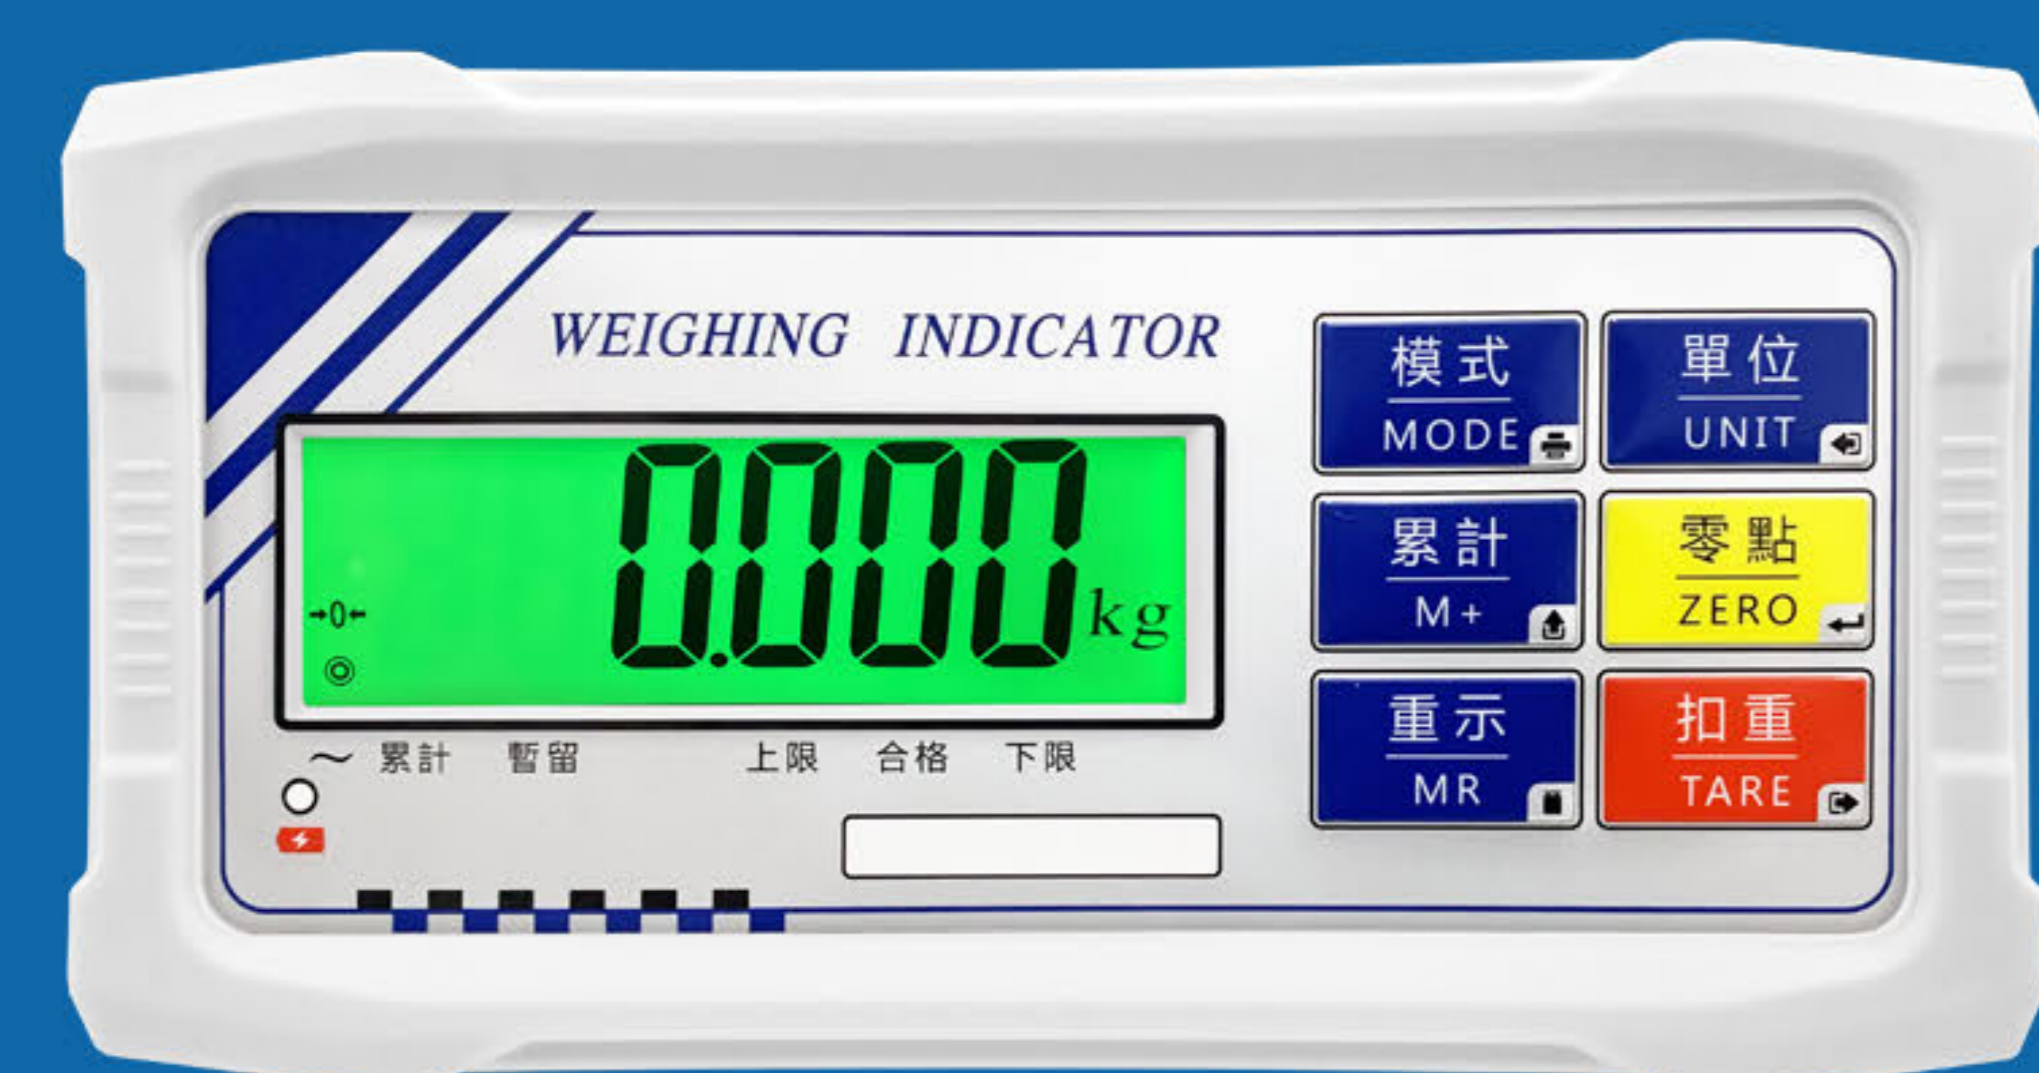

# APS LCD 計重顯示器

APS計重顯示器是一款專業多功能計重工具，適合倉儲、物流、農業、工業生產等各種環境需求，30MM的LCD綠色背光顯示，數字清晰易讀，不論是在繁忙的物流倉庫、動物飼養場，還是需要高精度的製造業現場，APS電子計重顯示器是您的得力助手。簡單、穩定、精確，滿足多種計重需求！

累計功能      扣重功能      上下限警示      多單位轉換      動態秤重模式      可充電

規格尺寸		
型號	秤面尺寸	秤量規格
ASS	260 X 320 mm X 80 mm	30Kg x 1g / 60Kg x 2g / 150Kg x 5g
AS	330 X 450 mm X 100 mm	30Kg x 1g / 60Kg x 2g / 150Kg x 5g
AM	400 X 500 mm X 140mm	60Kg x 2g / 150Kg x 5g / 300Kg x 10g
AN	420 X 520 mm X 160 mm	150Kg x 5g / 300Kg x 10g
AL	450 X 600 mm X 160 mm	50Kg x 10g / 300Kg x 10g
AE	600 X 600 mm X 165 mm	300Kg x 10g / 500Kg x 20g
AXS	600 X 800 mm X 180 mm	200Kg x 10g / 300Kg x 20g / 500Kg x 50g
AX	600 X 800 mm X 180 mm	600Kg x 20g / 1000Kg x 50g

可選配：標籤列印機；藍芽無線傳輸電腦。

APS  
28mm LCD  
綠色背光

## 獨特動物秤功能

動態對象  
也能穩定顯示  
讓稱重變得輕鬆無比