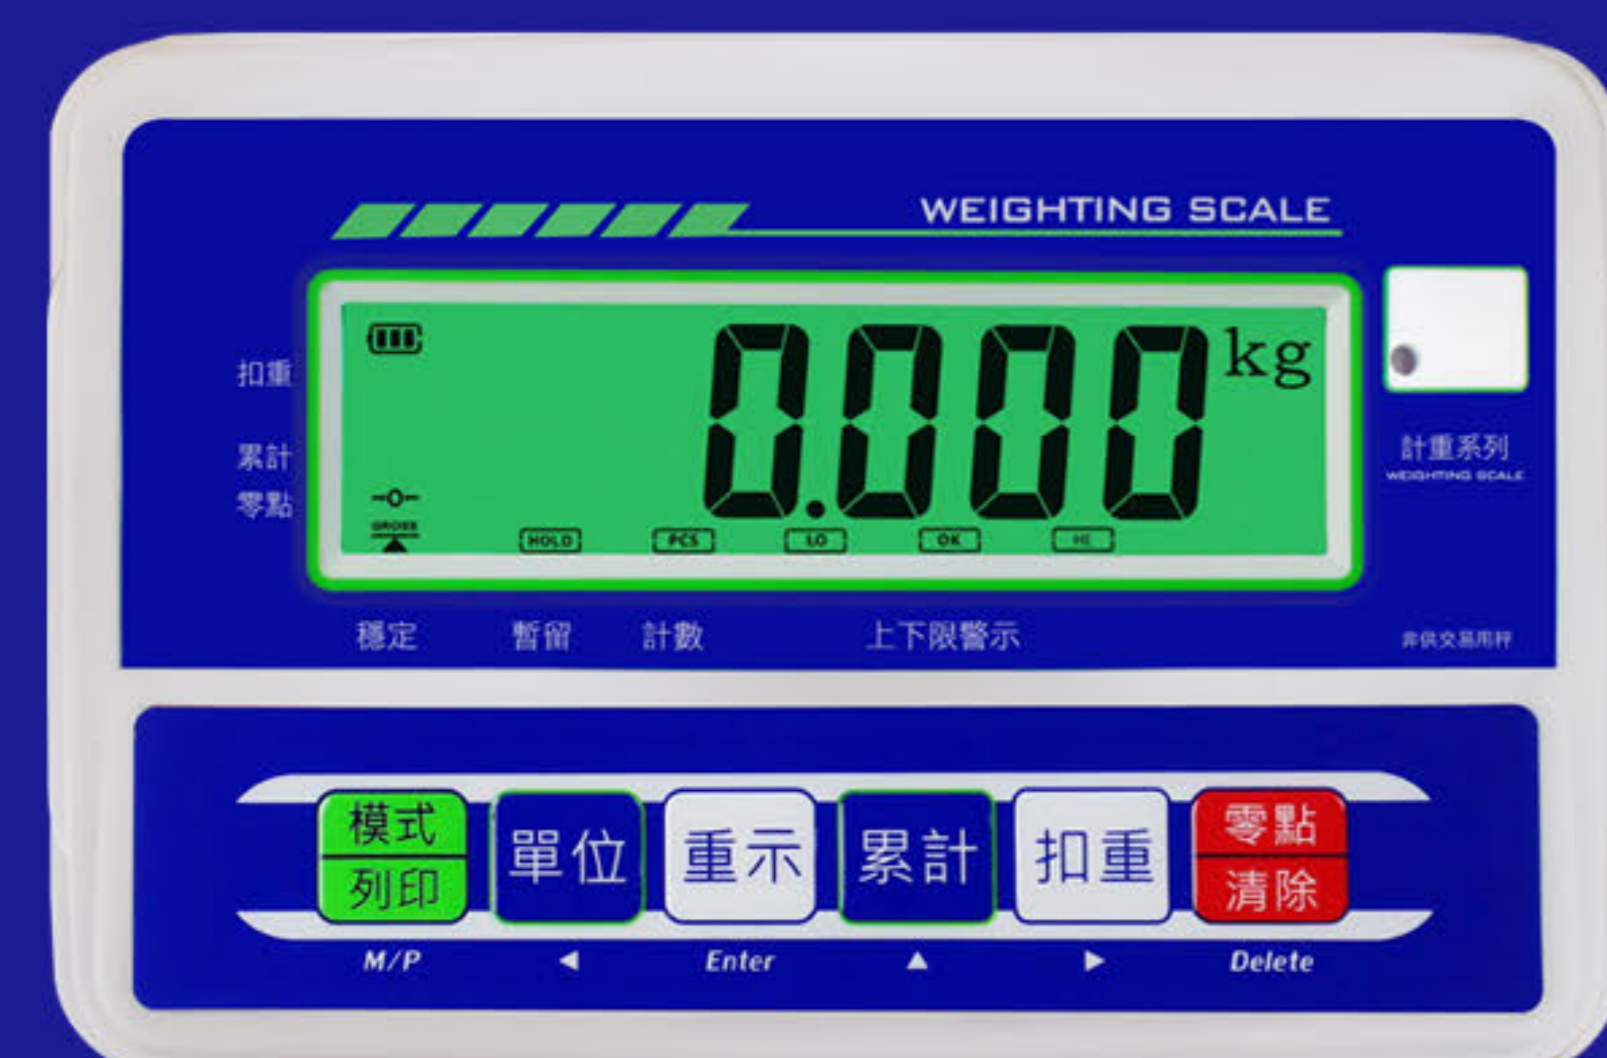

LCD

ADW 電子計重顯示器

專為精準計量需求設計的電子計重顯示器，具備 28mm 高度 LCD 液晶顯示，並搭配綠色背光，清晰可讀。內建高精度 L/C 傳感器，確保每次量測的準確性。內含充電功能，滿電後可連續使用約 150 小時，適合長時間作業。支援多種計重單位（公斤、台斤、磅），並具備 HI、OK、OL 檢校模式，使用者可輕鬆設定不同重量範圍。獨特的動物秤暫留功能，自動零點追蹤，方便不同計重需求。可選配 RS-232 接口進行數據輸出，並支援標籤列印機及藍牙無線傳輸至電腦的擴展功能，極大提升工作效率與便捷性。

規格尺寸		
型號	秤面尺寸	秤量規格
ASS	260 X 320 mm X 80 mm	30Kg x 1g / 60Kg x 2g / 150Kg x 5g
AS	330 X 450 mm X 100 mm	30Kg x 1g / 60Kg x 2g / 150Kg x 5g
AM	400 X 500 mm X 140mm	60Kg x 2g / 150Kg x 5g / 300Kg x 10g
AN	420 X 520 mm X 160 mm	150Kg x 5g / 300Kg x 10g
AL	450 X 600 mm X 160 mm	50Kg x 10g / 300Kg x 10g
AE	600 X 600 mm X 165 mm	300Kg x 10g / 500Kg x 20g
AXS	600 X 800 mm X 180 mm	200Kg x 10g / 300Kg x 20g / 500Kg x 50g
AX	600 X 800 mm X 180 mm	600Kg x 20g / 1000Kg x 50g

可選配：標籤列印機；藍芽無線傳輸電腦。

ADW
28mm LCD
綠色背光

高精度晶片

採用高速 24bits AD
反應速度快
秤重穩定

多單位轉換

公斤、台斤、磅
多種計重單位

上下限警示

HI、OK、OL
檢校模式

獨特動物秤功能

動物秤暫留功能
具有自動零點追蹤功能