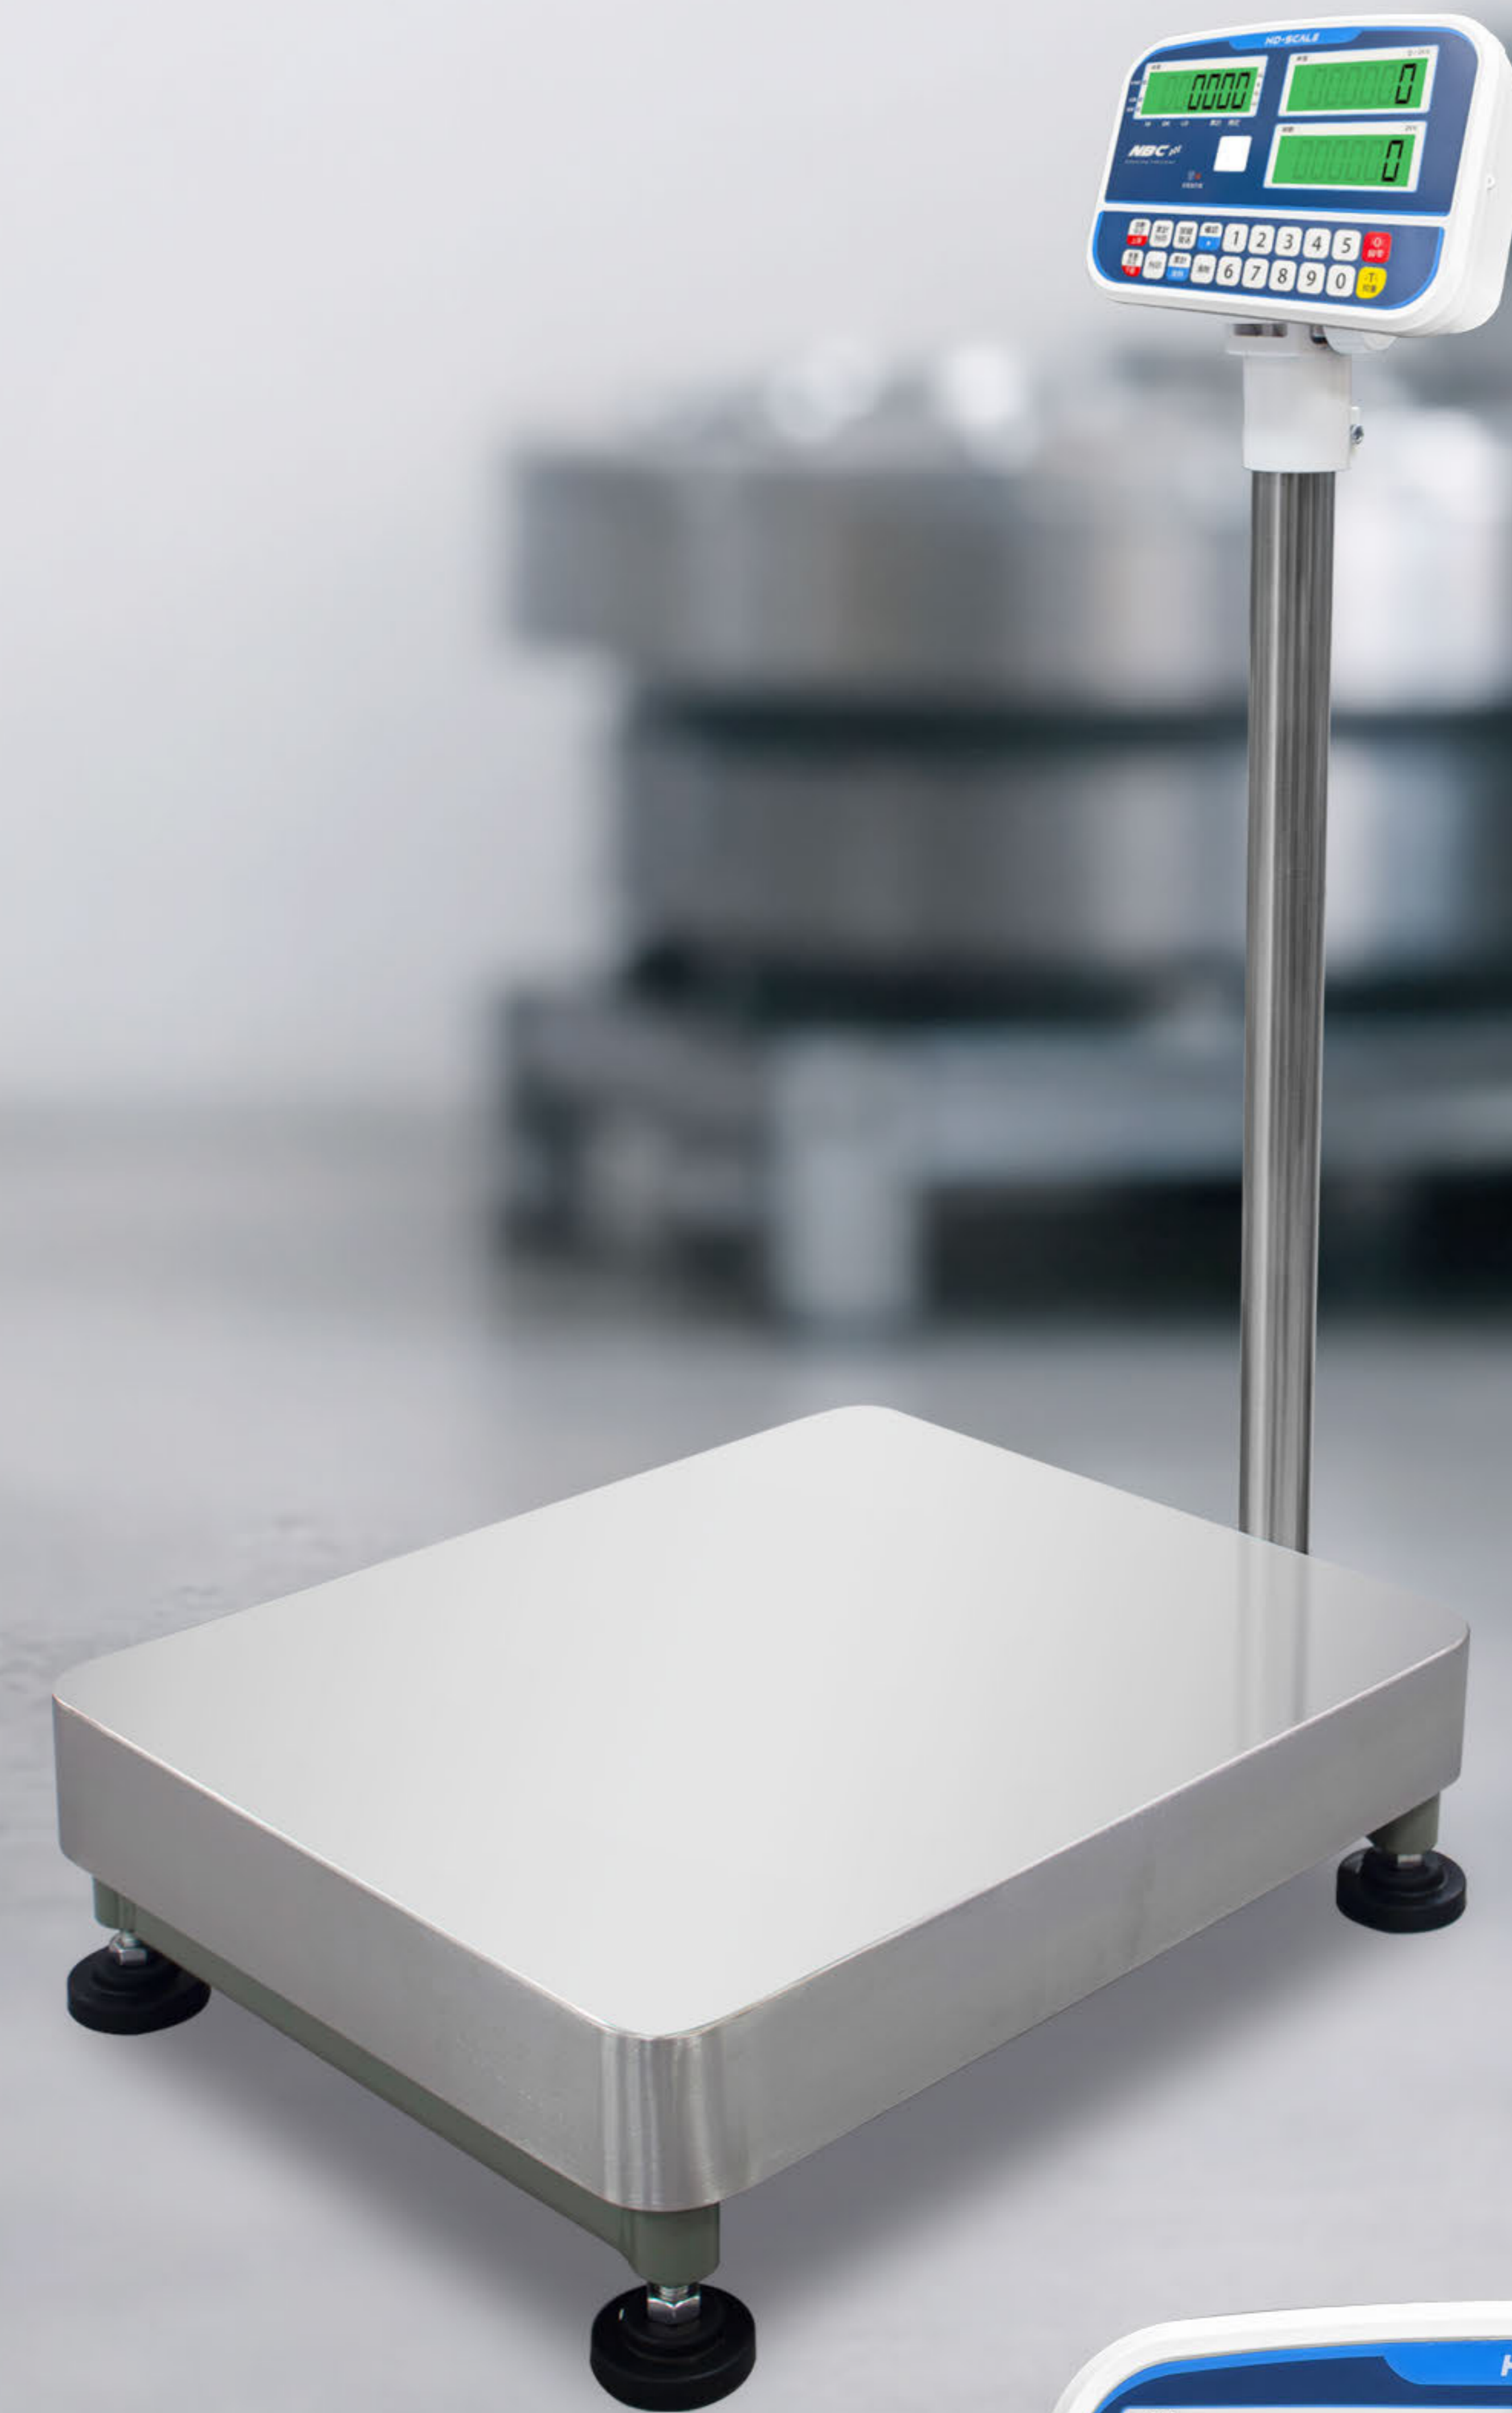

NBC 電子計數台秤

NBC是一款多功能電子計數顯示器，專為滿足各行各業的稱重需求而設計、它結合高精度測量、靈活的選配功能與人性化操作介面，適合中小型規模的稱重與計數應用。

規格尺寸		
型號	秤面尺寸	秤量規格
ASS	260mm X 320 mm X 80 mm	30Kg x 1g / 60Kg x 2g / 150Kg x 5g
AS	330mm X 450 mm X 100 mm	30Kg x 1g / 60Kg x 2g / 150Kg x 5g
AM	400mm X 500 mm X 140mm	60Kg x 2g / 150Kg x 5g / 300Kg x 10g
AN	420mm X 520 mm X 160 mm	150Kg x 5g / 300Kg x 10g
AL	450mm X 600 mm X 160 mm	150Kg x 10g / 300Kg x 10g
AE	600mm X 600 mm X 165 mm	300Kg x 10g / 500Kg x 20g
AXS	600mm X 800 mm X 180 mm	200Kg x 10g / 300Kg x 20g / 500Kg x 50g
AX	600mm X 800 mm X 180 mm	600Kg x 20g / 1000Kg x 50g

雙量程精度切換

滿足對不同秤重與精度的要求

計數功能

有效取代傳統人工清點
提升工作效率

動物秤

動態穩定秤重
穩定顯示數據

多種單位轉換

重量單位有公斤kg
公克g、磅lb
盎司oz. 等

上下限警示

可設定重量
上下限數值

多功能選配

R232、印表機
三色警示燈
等外接功能

20mm LCD綠色背光